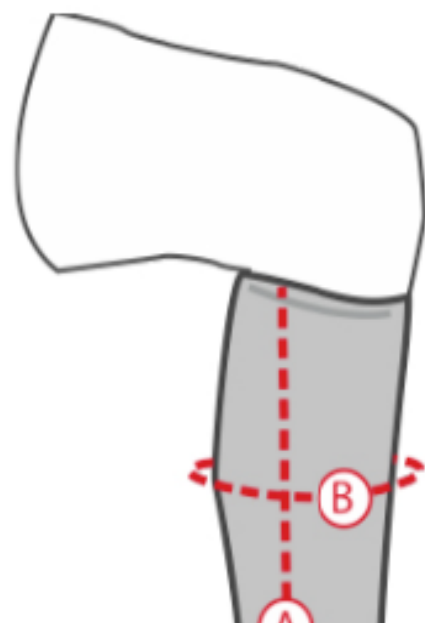

## Guide des tailles

Taille	Size	B	A
Mini Shetland	80	80 cm	120 cm
Mini Shetland	90	90 cm	130 cm
Shetland	100	100 cm	140 cm
P	115	115 cm	165 cm
S	125	125 cm	175 cm
M	135	135 cm	185 cm
L	145	145 cm	195 cm
XL	155	155 cm	205 cm
XXL	165	165 cm	215 cm
Iceland	115	120 cm	180 cm
Draft Horse	145	140 cm	210 cm
Shire Horse	155	150 cm	220 cm

Taille	A	B
XS	37 cm	30-32 cm
S	39 cm	32-34 cm
SF	39 cm	34-36 cm
SFF	39 cm	36-38 cm
SL	41 cm	32-34 cm
M	41 cm	34-36 cm
MF	41 cm	36-38 cm
MFF	41 cm	38-40 cm
ML	43 cm	34-36 cm
L	43 cm	36-38 cm
LF	43 cm	38-40 cm
LFF	43 cm	40-42 cm
LL	45 cm	36-38 cm
XL	45 cm	38-40 cm

Tailles	Longueur du pied
27	13.9-14.9
28	14.9-16.9
29	16.9-17.9
30	17.9-18.5
31	18.5-19.4
32	19.4-20.5
33	20.5-21.0
34	21.0-22.0
35	22.0-23.0
36	22
37	23
38	23.5
39	24.5
40	25
41	25.5
42	26.5
43	27
44	27.5
45	28.5
46	29
47	30

Size	A Crown	B Browband	C Combined Noseband	D Pullback Combined Noseband	E -Cheek straps	Reins
P	60 cm	32 cm	65 cm	36 cm	95 cm	135 cm
C	65 cm	34 cm	72 cm	39 cm	100 cm	140 cm
F	69 cm	36 cm	78 cm	41 cm	105 cm	145 cm
XF	75 cm	38 cm	81 cm	43 cm	110 cm	150 cm