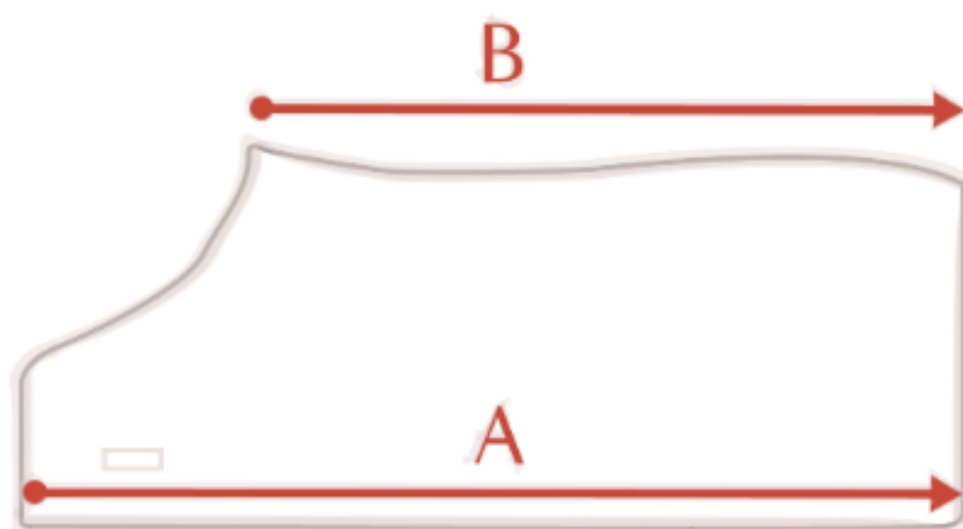

## Guide des tailles

Taille	Size	B	A
Mini Shetland	80	80 cm	120 cm
Mini Shetland	90	90 cm	130 cm
Shetland	100	100 cm	140 cm
P	115	115 cm	165 cm
S	125	125 cm	175 cm
M	135	135 cm	185 cm
L	145	145 cm	195 cm
XL	155	155 cm	205 cm
XXL	165	165 cm	215 cm
Iceland	115	120 cm	180 cm
Draft Horse	145	140 cm	210 cm
Shire Horse	155	150 cm	220 cm

Taille	A	B
XS	37 cm	30-32 cm
S	39 cm	32-34 cm
SF	39 cm	34-36 cm
SFF	39 cm	36-38 cm
SL	41 cm	32-34 cm
M	41 cm	34-36 cm
MF	41 cm	36-38 cm
MFF	41 cm	38-40 cm
ML	43 cm	34-36 cm
L	43 cm	36-38 cm
LF	43 cm	38-40 cm
LFF	43 cm	40-42 cm
LL	45 cm	36-38 cm
XL	45 cm	38-40 cm

Tailles	Longueur du pied
27	13.9-14.9
28	14.9-16.9
29	16.9-17.9
30	17.9-18.5
31	18.5-19.4
32	19.4-20.5
33	20.5-21.0
34	21.0-22.0
35	22.0-23.0
36	22
37	23
38	23.5
39	24.5
40	25
41	25.5
42	26.5
43	27
44	27.5
45	28.5
46	29
47	30

Size	EU	US & UK
40	40 cm	16"
45	45 cm	18"
50	50 cm	20"
55	55 cm	22"
60	60 cm	24"
65	65 cm	26"
70	70 cm	28"
80	80 cm	32"
90	90 cm	36"
100	100 cm	40"
110	110 cm	44"
120	120 cm	48"
130	130 cm	52"
140	140 cm	56"
150	150 cm	60"